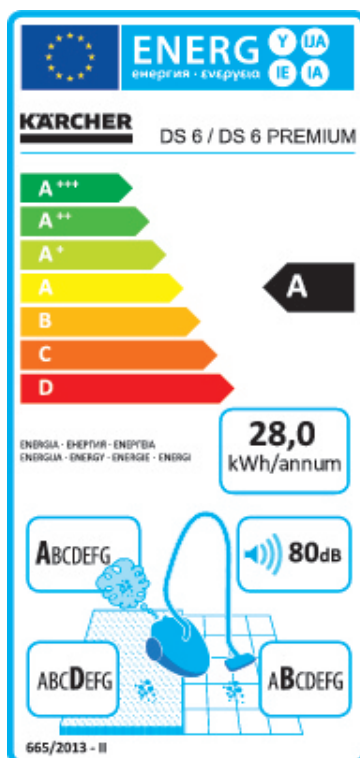

Пылесосы - Паспорт ЕС

В соответствии с нормативом ЕС № 665/2013

KÄRCHER

Kärcher

Модель		DS 6 Premium
Класс энергоэффективности		A
Годовое потребление электроэнергии	кВт · ч/год	28
Ориентировочный годовой расход энергии (кВт ч в год), основанные на 50 процессах очистки. Фактическое годовое потребление электроэнергии зависит от того, как часто используется аппарат.		
Класс эффективности очистки ковров		D
Класс эффективности очистки твердых поверхностей		B
Класс выброса пыли		A
Уровень шума	dB(A)	80
Номинальная потребляемая мощность	W	650
Артикул		1.195-241.0

Дата создания таблицы: 11/2017

Пожалуйста, обращайтесь за
дополнительной информацией:

Head Office Germany
Alfred Kärcher GmbH & Co. KG
Alfred-Kärcher-Straße 28–40
71364 Winnenden
Phone +49 7195-14-0
Fax +49 7195-14-2212
www.kaercher.com